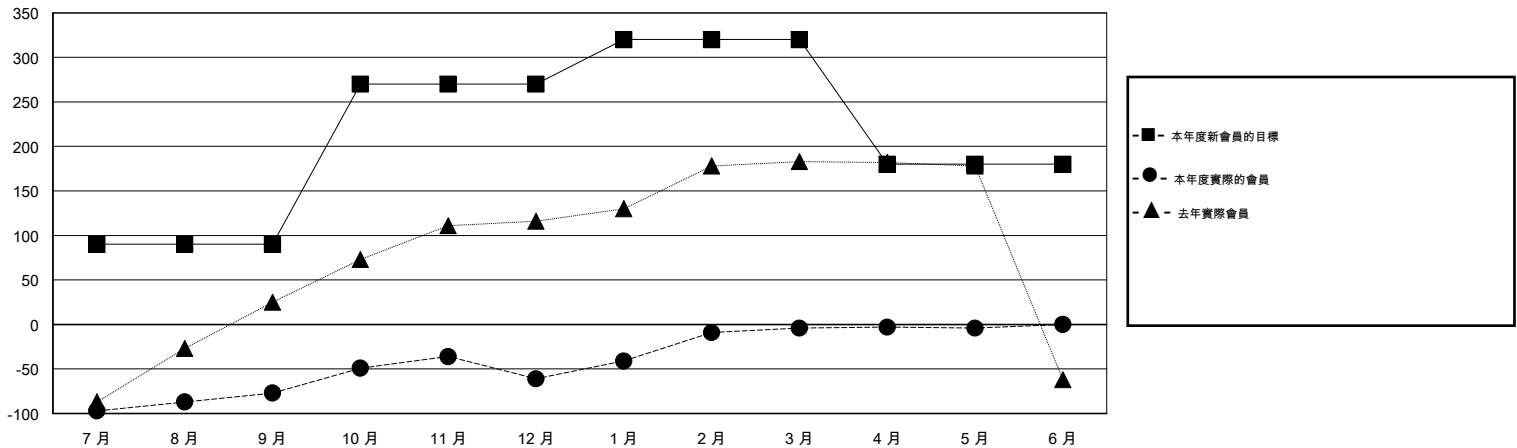

MONTHLY MEMBERSHIP PROGRESS REPORT

District 300 E2

Results as of: 5/31/2014

GMT: PEI-JEN CHEN

地點 REP OF CHINA

GMT憲章區 5

| 分會 | | | | | 位會員@每位須繳 | | | | |
|--------------|-------|------|---------|--------|--------------|-------|----------|--------|--------|
| 成果 2013-2014 | | | | | 成果 2013-2014 | | | | |
| 季 | 新分會目標 | 實際新會 | 實際取消的分會 | 實際淨增/減 | 季 | 新會員目標 | 實際添加會員總數 | 實際退會會員 | 實際淨增/減 |
| 7月/8月/9月 | 0 | 0 | 2 | -2 | 7月/8月/9月 | 90 | 94 | 171 | -77 |
| 10月/11月/12月 | 1 | 0 | 0 | 0 | 10月/11月/12月 | 180 | 68 | 52 | 16 |
| 1月/2月/3月 | 1 | 1 | 0 | 1 | 1月/2月/3月 | 50 | 78 | 21 | 57 |
| 4月/5月/6月 | 0 | 0 | 0 | 0 | 4月/5月/6月 | -140 | 5 | 5 | 0 |

目標與實際新會累積

目標和實際會員累積

已取消的分會: 2

45 CLUBS OF 51 增添1位或以上的新會員

性別分佈

男 1,245 (76.95%)
女 373 (23.05%)

放棄的會員

[點擊這裡取得健康評估資料](#)