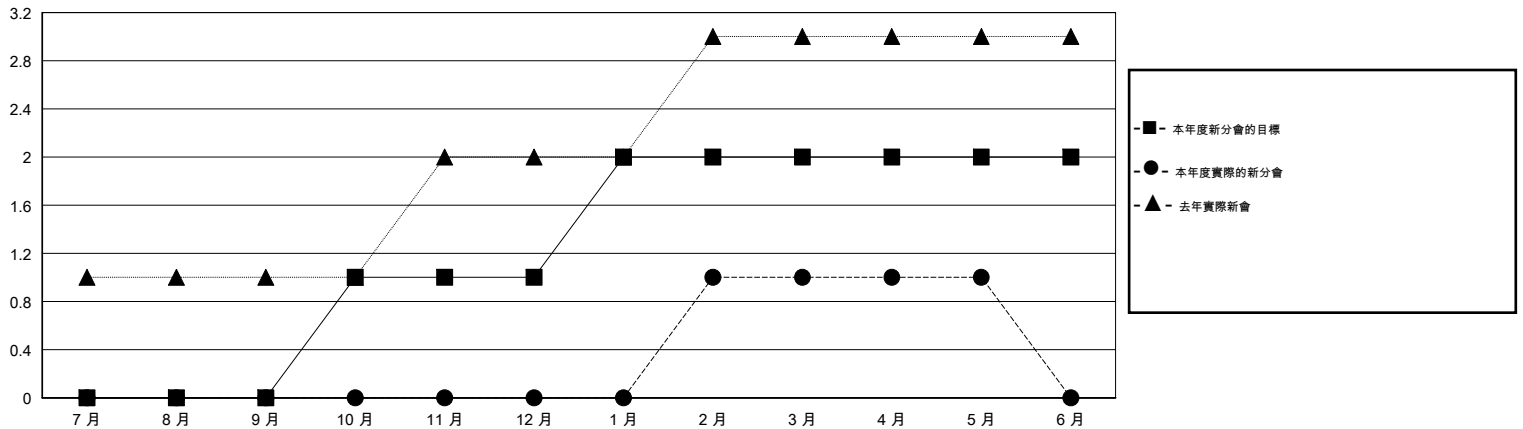

MONTHLY MEMBERSHIP PROGRESS REPORT

District 300 E2

Results as of: 5/31/2014

GMT: PEI-JEN CHEN

地點 REP OF CHINA

GMT憲章區 5

| 分會 | | | | | 位會員@每位須繳 | | | | |
|--------------|-------|------|---------|--------|--------------|-------|----------|--------|--------|
| 成果 2013-2014 | | | | | 成果 2013-2014 | | | | |
| 季 | 新分會目標 | 實際新會 | 實際取消的分會 | 實際淨增/減 | 季 | 新會員目標 | 實際添加會員總數 | 實際退會會員 | 實際淨增/減 |
| 7月/8月/9月 | 0 | 0 | 2 | -2 | 7月/8月/9月 | 90 | 94 | 171 | -77 |
| 10月/11月/12月 | 1 | 0 | 0 | 0 | 10月/11月/12月 | 180 | 68 | 52 | 16 |
| 1月/2月/3月 | 1 | 1 | 0 | 1 | 1月/2月/3月 | 50 | 78 | 21 | 57 |
| 4月/5月/6月 | 0 | 0 | 0 | 0 | 4月/5月/6月 | -140 | 5 | 5 | 0 |

目標與實際新會累積

目標和實際會員累積

已取消的分會: 2

45 CLUBS OF 51 增添1位或以上的新會員

性別分佈

男 1,245 (76.95%)
女 373 (23.05%)

放棄的會員

[點擊這裡取得健康評估資料](#)